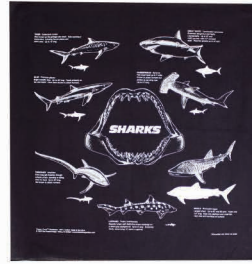

**KNIVES navy**  
(501037709000 JAN:4573237006771)

**WILD FLOWER**  
(501037697000 JAN:4573237006658)

**TROUT**  
(501037698000 JAN:4573237006665)

**HUMMINGBIRDS**  
(501037699000 JAN:4573237006672)

**PACIFIC COAST FISHES**  
(501037700000 JAN:4573237006689)

**BUTTERFLIES**  
(501037721000 JAN:4573237006894)

**SONG BIRDS**  
(501037722000 JAN:4573237006900)

**WHALES navy**  
(501037705000 JAN:4573237006641)

**SNAKE green**  
(501037706000 JAN:4573237006641)

**SHARKS black**  
(501037707000 JAN:4573237006696)