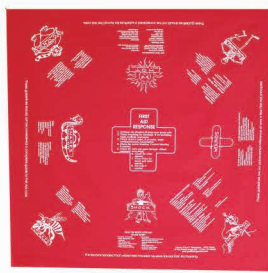

**BANDANA**

各 ¥1,200(本体価格)+税

コットン 100% / W550×H550mm

ロット 3

**KNOTS purple**  
(501037689000 JAN:4573237006573)  
**KNOTS black**  
(501037690000 JAN:4573237006580)

**FIRST AID red**  
(501037691000 JAN:4573237006597)

**FLY FISHING KNOTS green**  
(501037692000 JAN:4573237006603)  
**FLY FISHING KNOTS royal**  
(501037693000 JAN:4573237006610)

**ANIMAL TRACKS purple**  
(501037694000 JAN:4573237006627)

**CLOUDS navy**  
(501037695000 JAN:4573237006634)