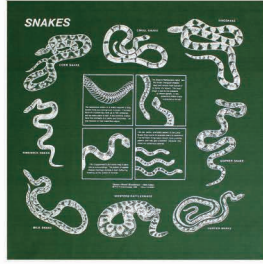

**FLY FISHING KNOTS green**  
(501037692000 JAN:4573237006603)  
**FLY FISHING KNOTS royal**  
(501037693000 JAN:4573237006610)

**ANIMAL TRACKS purple**  
(501037694000 JAN:4573237006627)

**CLOUDS navy**  
(501037695000 JAN:4573237006634)

**STARS black**  
(501037696000 JAN:4573237006641)

**BIRDS OF PREY navy**  
(501037701000 JAN:4573237006696)

**DINOSAURS**  
(501041016000 JAN:4573237009383)

**CARABINERS green**  
(501037708000 JAN:4573237006764)

**KNIVES navy**  
(501037709000 JAN:4573237006771)

**WILD FLOWER**  
(501037697000 JAN:4573237006658)

**TROUT**  
(501037698000 JAN:4573237006665)

**HUMMINGBIRDS**  
(501037699000 JAN:4573237006672)

**PACIFIC COAST FISHES**  
(501037700000 JAN:4573237006689)

**BUTTERFLIES**  
(501037721000 JAN:4573237006894)

**SONG BIRDS**  
(501037722000 JAN:4573237006900)

**WHALES navy**  
(501037705000 JAN:4573237006641)

**SNAKE green**  
(501037706000 JAN:4573237006641)

**SHARKS black**  
(501037707000 JAN:4573237006696)