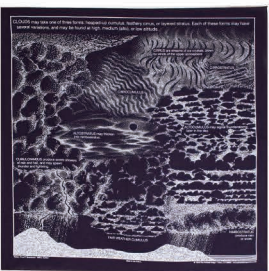

**BANDANA**

各 ¥1,200(本体価格)+税

コットン 100% / W550×H550mm

ロット 3

**KNOTS purple**  
(501037689000 JAN:4573237006573)  
**KNOTS black**  
(501037690000 JAN:4573237006580)

**FIRST AID red**  
(501037691000 JAN:4573237006597)

**FLY FISHING KNOTS green**  
(501037692000 JAN:4573237006603)  
**FLY FISHING KNOTS royal**  
(501037693000 JAN:4573237006610)

**ANIMAL TRACKS purple**  
(501037694000 JAN:4573237006627)

**CLOUDS navy**  
(501037695000 JAN:4573237006634)