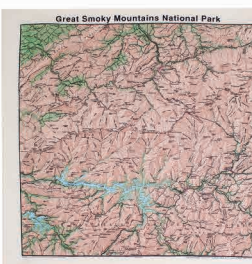

**EVERGLADES TOPO**  
(501041015000 JAN:4573237009376)

**JOSHUA TREE TOPO**  
(501037710000 JAN:4573237006788)

**YOSEMITE TOPO**  
(501037711000 JAN:4573237006795)

**DESOLATION WILDERNESS**  
(501037712000 JAN:4573237006801)

**GLACIER TOPO**  
(501037713000 JAN:4573237006818)

**ROCKY MT. TOPO**  
(501037714000 JAN:4573237006825)

**YELLOW STONE TOPO**  
(501037715000 JAN:4573237006832)

**GREAT SMOKY MT. TOPO**  
(501037716000 JAN:4573237006849)