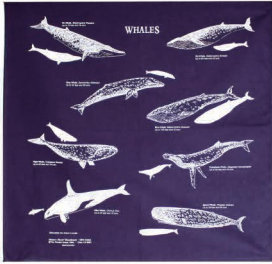

**FLY FISHING KNOTS green**  
(501037692000 JAN:4573237006603)  
**FLY FISHING KNOTS royal**  
(501037693000 JAN:4573237006610)

**ANIMAL TRACKS purple**  
(501037694000 JAN:4573237006627)

**CLOUDS navy**  
(501037695000 JAN:4573237006634)

**STARS black**  
(501037696000 JAN:4573237006641)

**BIRDS OF PREY navy**  
(501037701000 JAN:4573237006696)

**DINOSAURS**  
(501041016000 JAN:4573237009383)

**CARABINERS green**  
(501037708000 JAN:4573237006764)

**KNIVES navy**  
(501037709000 JAN:4573237006771)

**WILD FLOWER**  
(501037697000 JAN:4573237006658)

**TROUT**  
(501037698000 JAN:4573237006665)

**HUMMINGBIRDS**  
(501037699000 JAN:4573237006672)

**PACIFIC COAST FISHES**  
(501037700000 JAN:4573237006689)

**BUTTERFLIES**  
(501037721000 JAN:4573237006894)

**SONG BIRDS**  
(501037722000 JAN:4573237006900)

**WHALES navy**  
(501037705000 JAN:4573237006641)

**SNAKE green**  
(501037706000 JAN:4573237006641)

**SHARKS black**  
(501037707000 JAN:4573237006696)