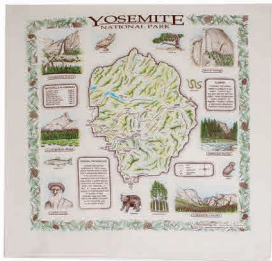

YOSEMITE N.P.
(501037703000 JAN:4573237006719)