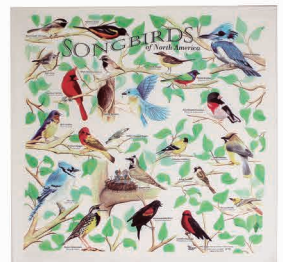

**FLY FISHING KNOTS green**  
(501037692000 JAN:4573237006603)  
**FLY FISHING KNOTS royal**  
(501037693000 JAN:4573237006610)

**ANIMAL TRACKS purple**  
(501037694000 JAN:4573237006627)

**CLOUDS navy**  
(501037695000 JAN:4573237006634)

**STARS black**  
(501037696000 JAN:4573237006641)

**BIRDS OF PREY navy**  
(501037701000 JAN:4573237006696)

**DINOSAURS**  
(501041016000 JAN:4573237009383)

**CARABINERS green**  
(501037708000 JAN:4573237006764)

**KNIVES navy**  
(501037709000 JAN:4573237006771)

**WILD FLOWER**  
(501037697000 JAN:4573237006658)

**TROUT**  
(501037698000 JAN:4573237006665)

**HUMMINGBIRDS**  
(501037699000 JAN:4573237006672)

**PACIFIC COAST FISHES**  
(501037700000 JAN:4573237006689)

**BUTTERFLIES**  
(501037721000 JAN:4573237006894)

**SONG BIRDS**  
(501037722000 JAN:4573237006900)

**WHALES navy**  
(501037705000 JAN:4573237006641)

**SNAKE green**  
(501037706000 JAN:4573237006641)

**SHARKS black**  
(501037707000 JAN:4573237006696)