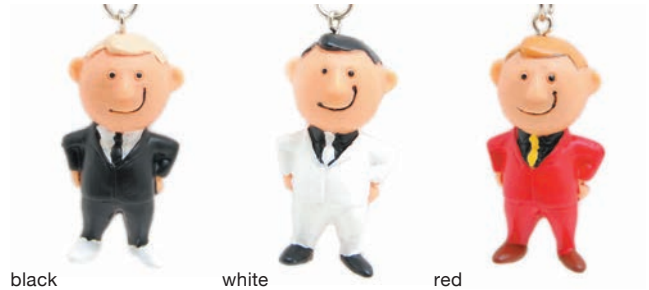

## アルフィ

ALFI社はフィギュア製作の名門として知られるドイツのブランドです。フィギュアは、職工たちがひとつひとつ手間をかけてハンドペイントを施しています。丁寧に作られた人形たちは、どれも微妙に表情が異なり、オートメーション生産にはない独特のぬくもりを感じさせます。

black

white

red

### 別注 ALFI KEY RING 紳士

各 ¥600 (本体価格) + 税

W25 × D20 × H50mm (チェーン部分除く)

black (501024234000 JAN:4571279275940)

white (501024235000 JAN:4571279275957)

red (501024236000 JAN:4571279275964)

green (501024238000 JAN:4571279275988)

blue (501024239000 JAN:4571279275995)

green × black (501028783000 JAN:4571279283594)

red × white (501028784000 JAN:4571279283600)

ロット 5

green

blue

green × black

red × white