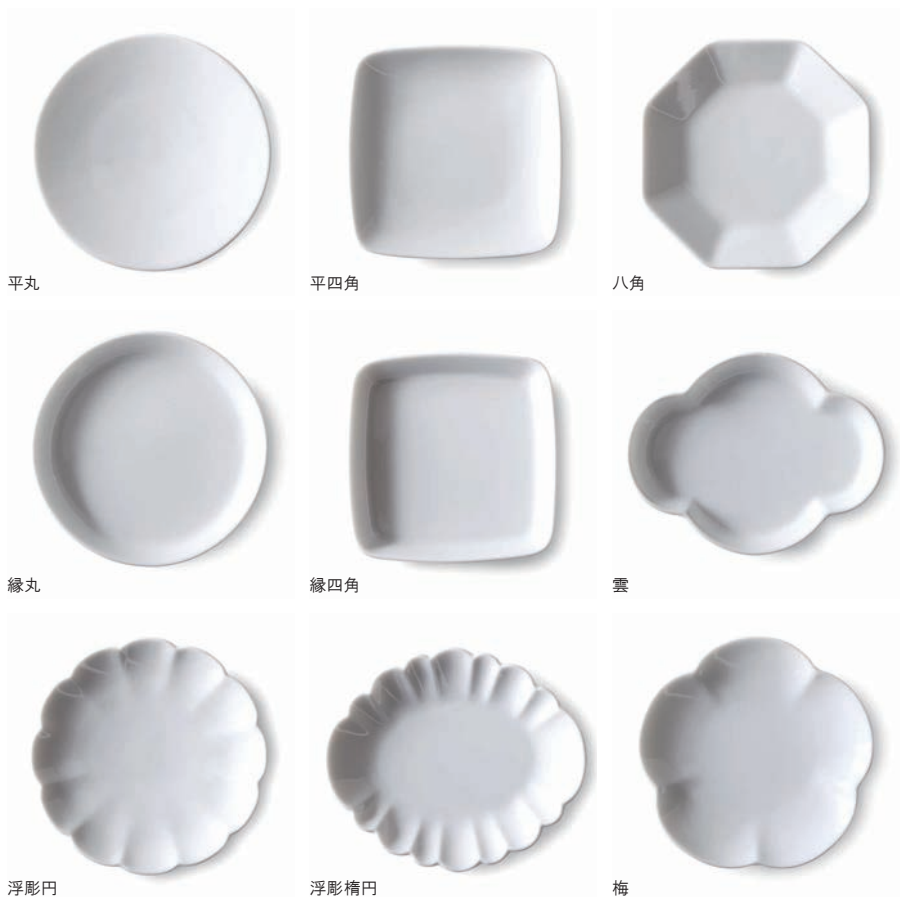

平丸

平四角

八角

縁丸

縁四角

雲

浮彫円

浮彫楕円

梅

※電子レンジ、食洗機使用可

※製品の特性上、釉薬の凹凸や気泡が生じる場合や、窯内の微細な成分が付着する場合がございますが、あらかじめご了承ください。