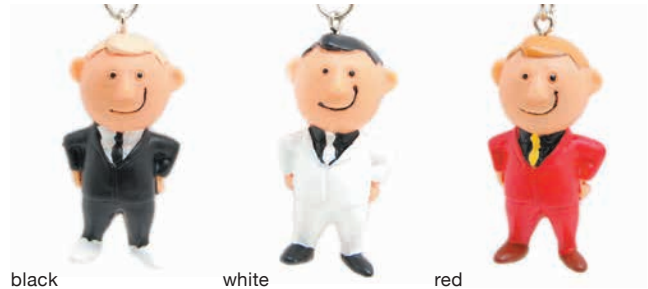

アルフィ

ALFI社はフィギュア製作の名門として知られるドイツのブランドです。フィギュアは、職工たちがひとつひとつ手間をかけてハンドペイントを施しています。丁寧に作られた人形たちは、どれも微妙に表情が異なり、オートメーション生産にはない独特のぬくもりを感じさせます。

black white red

別注 ALFI KEY RING 紳士

各 ¥600 (本体価格) + 税

W25 × D20 × H50mm (チェーン部分除く)

black (501024234000 JAN:4571279275940)

white (501024235000 JAN:4571279275957)

red (501024236000 JAN:4571279275964)

green (501024238000 JAN:4571279275988)

blue (501024239000 JAN:4571279275995)

green × black (501028783000 JAN:4571279283594)