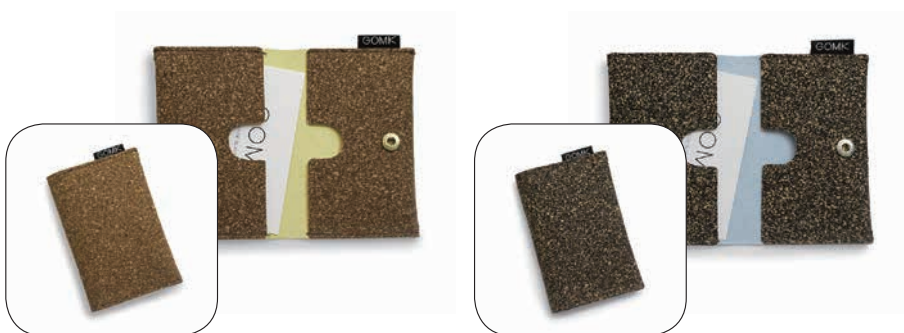

CARD CASE ¥1,400 (本体価格) + 税

天然ゴム、コルク (カーボン black のみ)

W70 × D105 × H15mm

natural (501048122000 JAN:4573237032923)

black (501048123000 JAN:4573237032930)

PASS CASE ¥1,400 (本体価格) + 税

天然ゴム、コルク (カーボン black のみ)

W65 × D95 × H10mm

natural (501048120000 JAN:4573237032909)

black (501048121000 JAN:4573237032916)