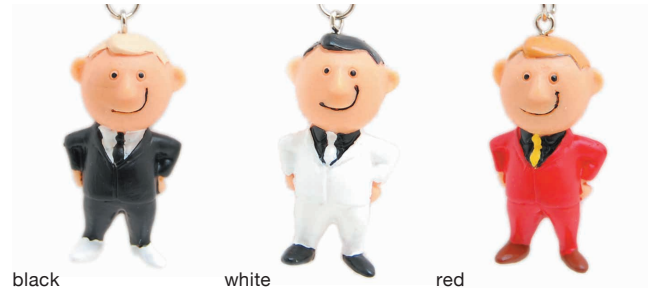

ALFI社はフィギュア製作の名門として知られるドイツのブランドです。フィギュアは、職工たちがひとつひとつ手間をかけてハンドペイントを施しています。丁寧に作られた人形たちは、どれも微妙に表情が異なり、オートメーション生産にはない独特のぬくもりを感じさせます。

black white red

別注 ALFI KEY RING 紳士

各 ¥600 (本体価格) + 税

W25 × D20 × H50mm (チェーン部分除く)

- black (501024234000 JAN:4571279275940)
- white (501024235000 JAN:4571279275957)
- red (501024236000 JAN:4571279275964)
- green (501024238000 JAN:4571279275988)
- blue (501024239000 JAN:4571279275995)
- green × black (501028783000 JAN:4571279283594)
- red × white (501028784000 JAN:4571279283600)

ロット 5

green blue green × black red × white

別注 ALFI PEN STAND 紳士

各 ¥1,600 (本体価格) + 税

W90 × D60 × H125mm

- black (501024240000 JAN:4571279271911)
- white (501024241000 JAN:4571279271928)
- red (501024242000 JAN:4571279271935)
- green (501024244000 JAN:4571279271959)
- blue (501024245000 JAN:4571279271966)
- green-black (501028785000 JAN:4571279273014)
- red-white (501028786000 JAN:4571279273021)

black white red

green blue green × black red × white